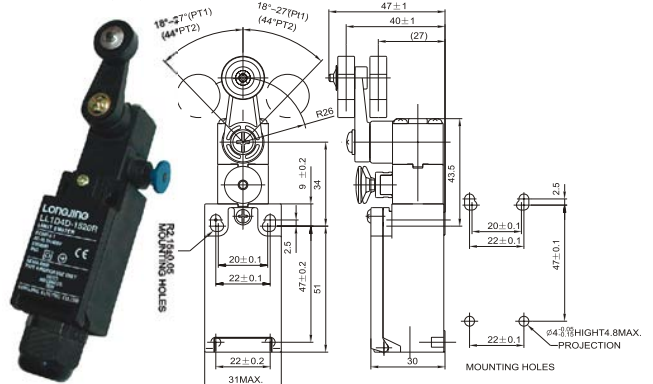

# LL1D4D-R Limit Switch 行程开关

LL1D4D-1531R

LL1D4D-1527R

LL1D4D-1532R

LL1D4D-1520R

LL1D4D-1562R

LL1D4D-1521R

LL1D4D-1572R