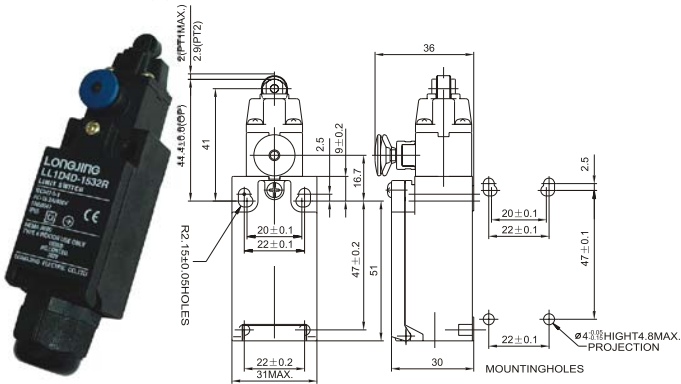

# LL1D4D-R Limit Switch 行程开关

LL1D4D-1531R

LL1D4D-1527R

LL1D4D-1532R

LL1D4D-1520R

LL1D4D-1562R

LL1D4D-1521R

LL1D4D-1572R