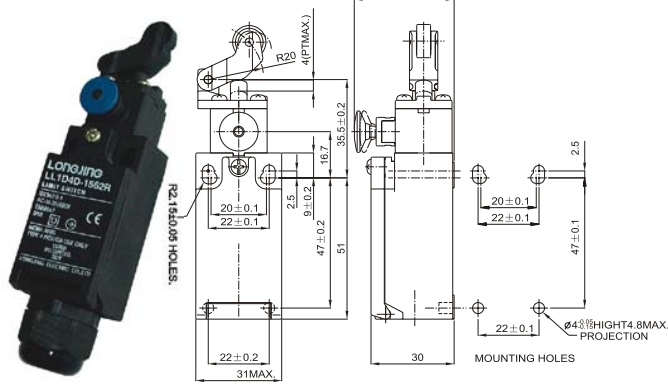

# LL1D4D-R Limit Switch 行程开关

LL1D4D-1531R

LL1D4D-1527R

LL1D4D-1532R

LL1D4D-1520R

LL1D4D-1562R

LL1D4D-1521R

LL1D4D-1572R