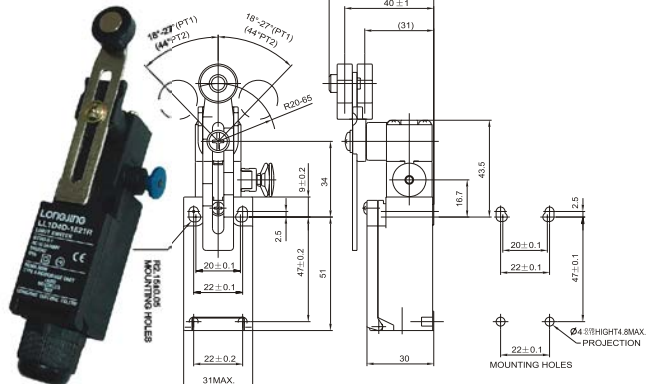

# LL1D4D-R Limit Switch 行程开关

LL1D4D-1531R

LL1D4D-1527R

LL1D4D-1532R

LL1D4D-1520R

LL1D4D-1562R

LL1D4D-1521R

LL1D4D-1572R