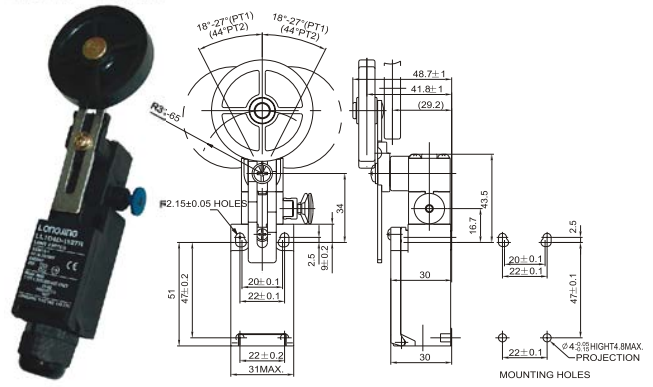

# LL1D4D-R Limit Switch 行程开关

LL1D4D-1531R

LL1D4D-1527R

LL1D4D-1532R

LL1D4D-1520R

LL1D4D-1562R

LL1D4D-1521R

LL1D4D-1572R