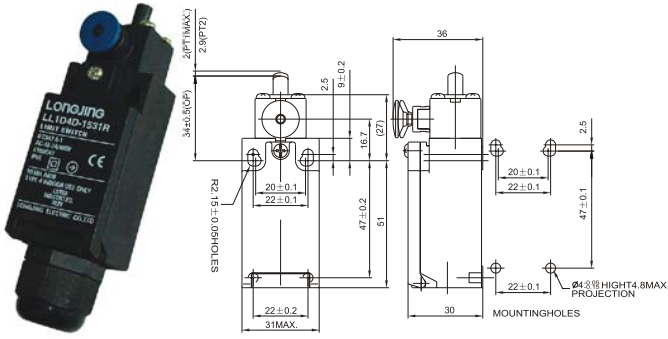

# LL1D4D-R Limit Switch 行程开关

LL1D4D-1531R

LL1D4D-1527R

LL1D4D-1532R

LL1D4D-1520R

LL1D4D-1562R

LL1D4D-1521R

LL1D4D-1572R